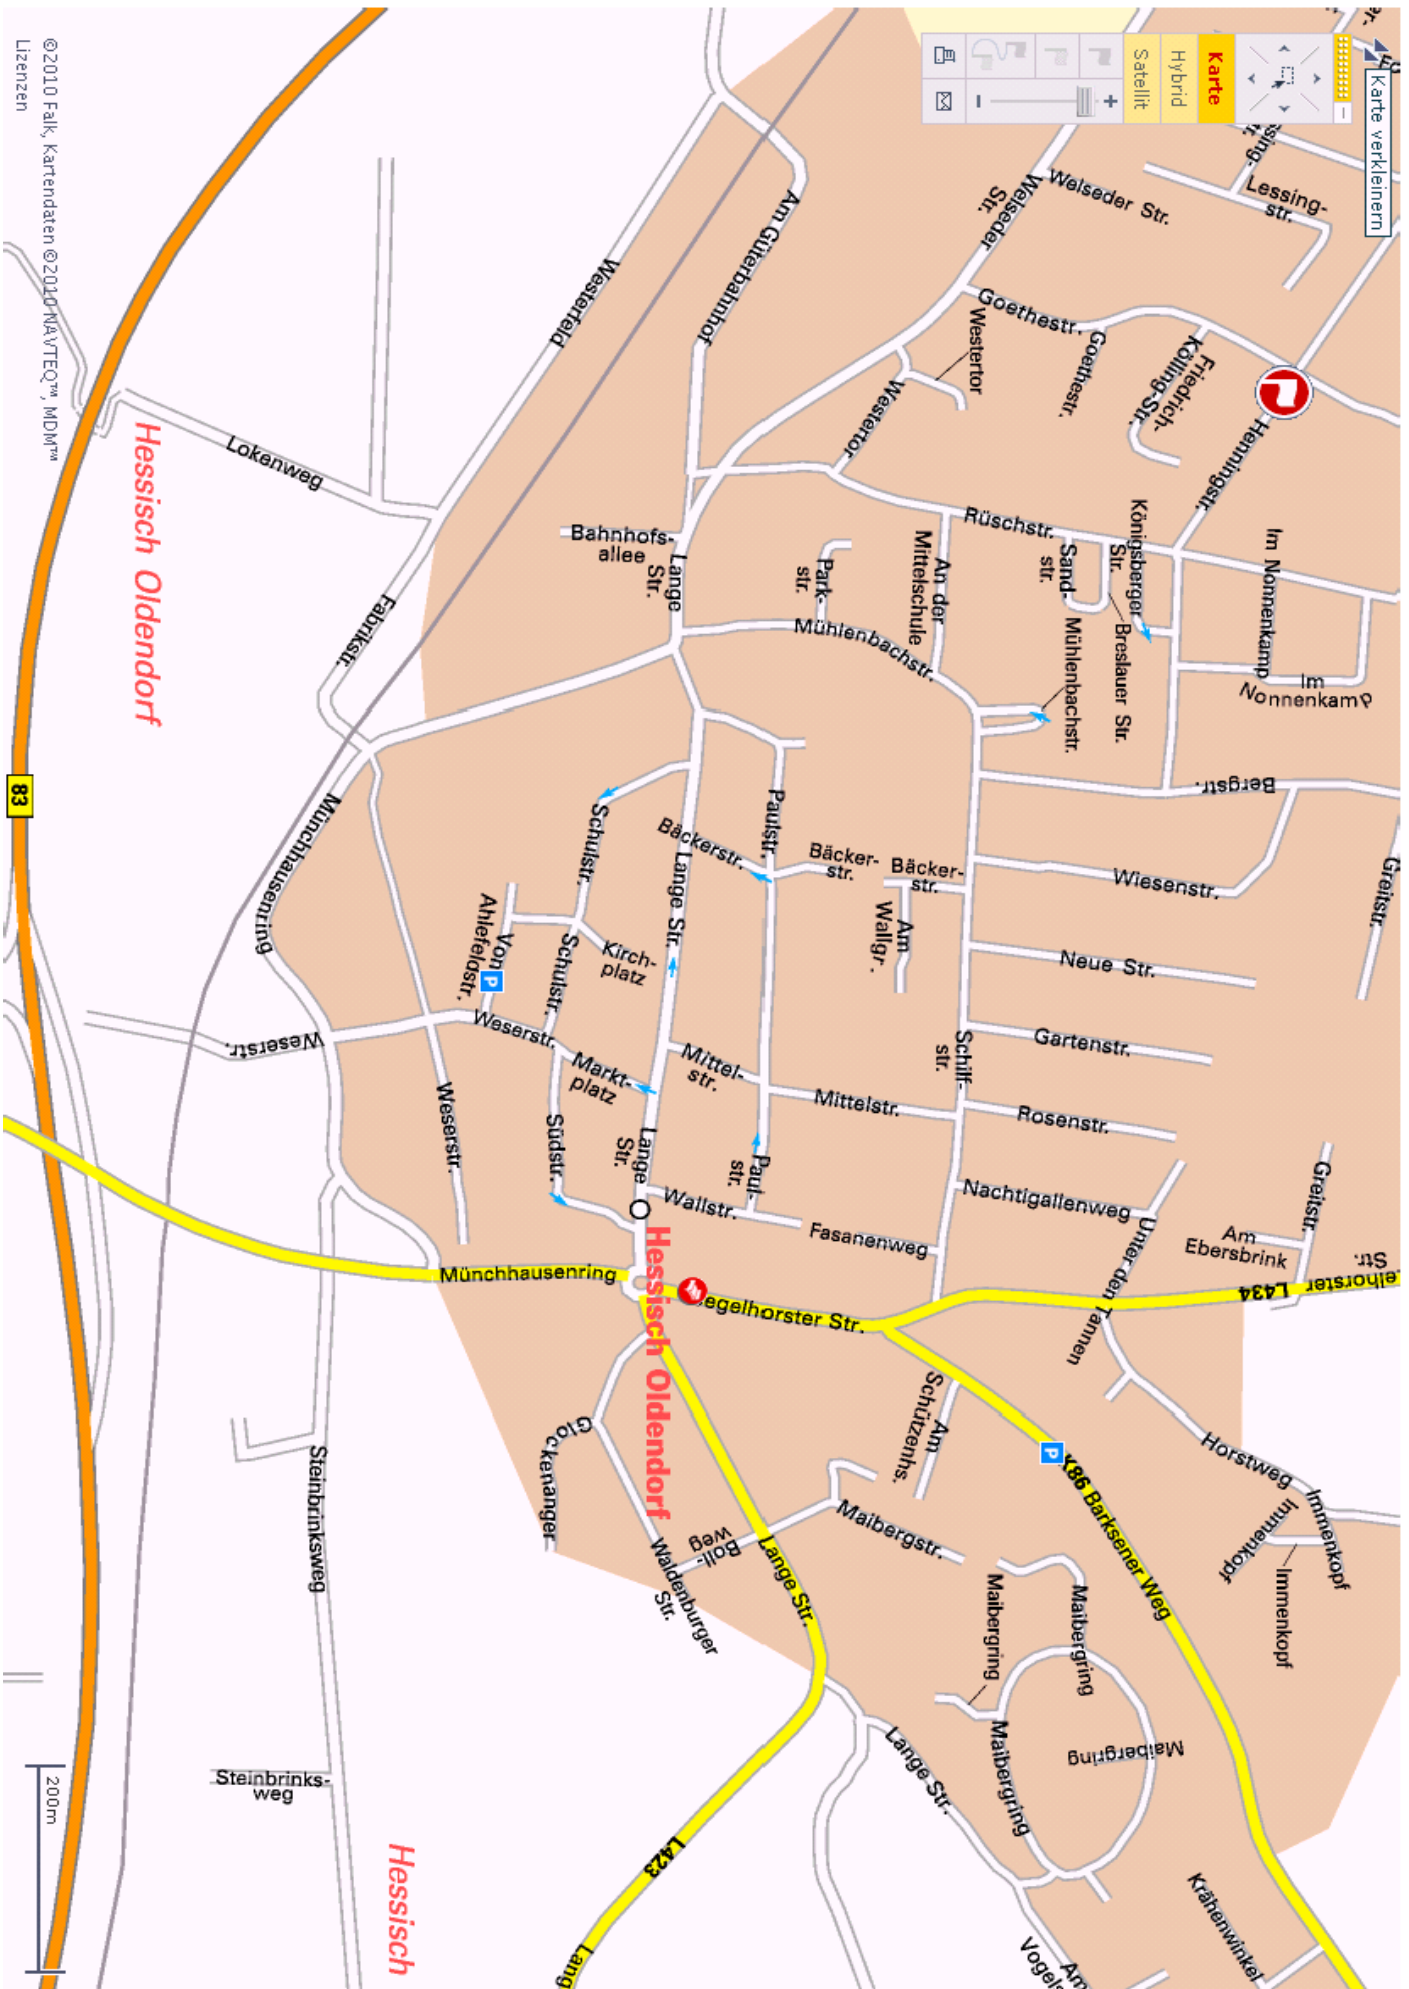

FISCHBECK SHARKS Halle in Hessisch Oldendorf:

Für das Navi:

**Sporthalle
Henningstr. 22
31840 Hessisch Oldendorf**

Aus Richtung Norden und Süden über die A2:

- **A2 Hannover - Dortmund**
- **Abfahrt Rehren/Hess.Oldendorf**
- **Richtung Hess. Oldendorf / Hameln, auf der L434**
- **durch Rohdental, bis Hessisch Oldendorf.**
- **in Hessisch Oldendorf geradeaus durch Kreisel (Ausfahrt Richtung B83 Extertal)**
- **gleich die nächste Abfahrt rechts abbiegen, (Richtung Bahnhof, P+R Rathaus, Gewerbegebiet Ost/West), Münchhausenring Verlauf folgen...**
- **Münchhausenring führt auf Lange Str. und dann auf die Welseder Str.**
- **vor der ARAL Tankstelle/ OPEL Autohaus rechts abbiegen in die Goethestr., (steht auch ein Hinweisschild Sporthalle).**
- **Goethestr. Verlauf folgen, bis Kreuzung mit Henningstr., rechts abbiegen in die Henningstr., 100m auf der linken Seite liegt die Halle.**

Aus Richtung Hameln:

- **in Hameln auf B83 Richtung Rinteln / Minden, Schnellstrasse.**
- **Abfahrt Hess.Oldendorf, nach rechts abbiegen, nach ca. 200m links abbiegen, (Richtung Bahnhof, P+R Rathaus, Gewerbegebiet Ost/West), dem Münchhausenring Verlauf folgen...**
- **Münchhausenring führt auf Lange Str. und dann auf die Welseder Str.**
- **vor der ARAL Tankstelle/ OPEL Autohaus rechts abbiegen in die Goethestr. (steht auch ein Hinweisschild Sporthalle).**
- **Goethestr. Verlauf folgen, bis Kreuzung mit Henningstr., rechts abbiegen in die Henningstr., 100m auf der linken Seite liegt die Halle.**

☒

©2010 Falk, Kartendaten ©2010 NAVTEQ™, MDIM™
Lizenzen